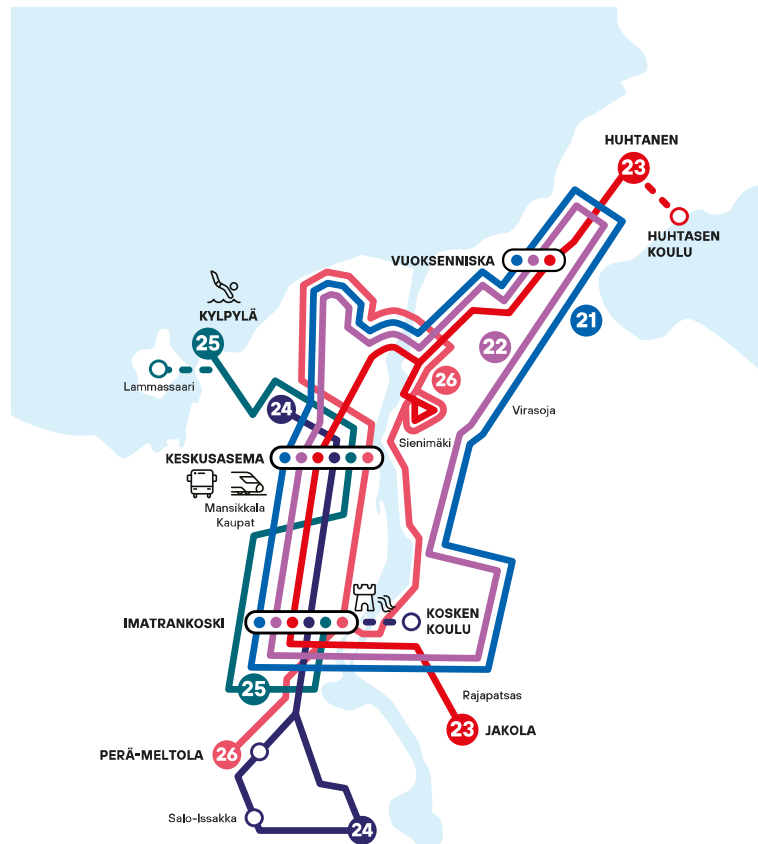

Kesäaikataulu

Imatran paikallisliikenne

- 21** Vuoksenniska – Imatrankoski – Keskusasema – Vuoksenniska
- 22** Vuoksenniska – Keskusasema – Imatrankoski – Vuoksenniska
- 23** Jakola – Imatrankoski – Keskusasema – Vuoksenniska – Huhtanen
- 24** Keskusasema – Imatrankoski – Salo-Issakka
- 25** Imatrankoski – Keskusasema – Kylpylä
- 26** Perä-Meltola – Imatrankoski – Sienimäki

○ □ pysäkki

— — — osa vuoroista

Linja 21**Vuoksenniska-Imatrankoski-Keskusasema-
Vuoksenniska****Maanantai - Perjantai**

Vuoksen- niska	Vintter* niska	Imatran- koski	Keskus- asema	Musta* lampi	Honka* harju	Vuoksen- niska
		9:45	9:55	10:05	10:10	10:15
10:15	10:30	10:45	10:55	11:05	11:10	11:15
11:15	11:30	11:45	11:55	12:05	12:10	12:15
12:15	12:30	12:45	12:55	13:05	13:10	13:15
13:15	13:30	13:45	13:55	14:05	14:10	14:15
14:15	14:30	14:45	14:55	15:05	15:10	15:15
15:15	15:30	15:45	15:55	16:05	16:10	16:15
16:15	16:30	16:45	-	-	-	-

Reitti Jakolasta Huhtaseen: Ensontie - Imatrankoskentie - Helsingintie - Einonkatu - Olavinkatu - Esterinkatu - Lappeentie - Koulukatu - Tietäjänkatu - Keskuskatu - Tainionkoskentie - Tornansillantie - Vuoksenniskantie - Sienimäenkatu - Liekokatu - Rouskunkatu - Sienimäenkatu - Vuoksenniskantie - Ruokolahdentie - Kaukopäänkatu - Niskapietiläntie - Päivärannantie

Kaikki vuorot ajavat Vuoksenniskalta Sienimäen kautta keskusasemalle. Huhtasessa käänköpaikka on Päiväranta.

Linja 23

23 Jakola – Imatrankoski – Keskusasema – Vuoksenniska – Huhtanen

● = tasauspysäkki

Linja 25**Imatrankoski-Keskusasema-Kylpylä****Maanantai - Perjantai**