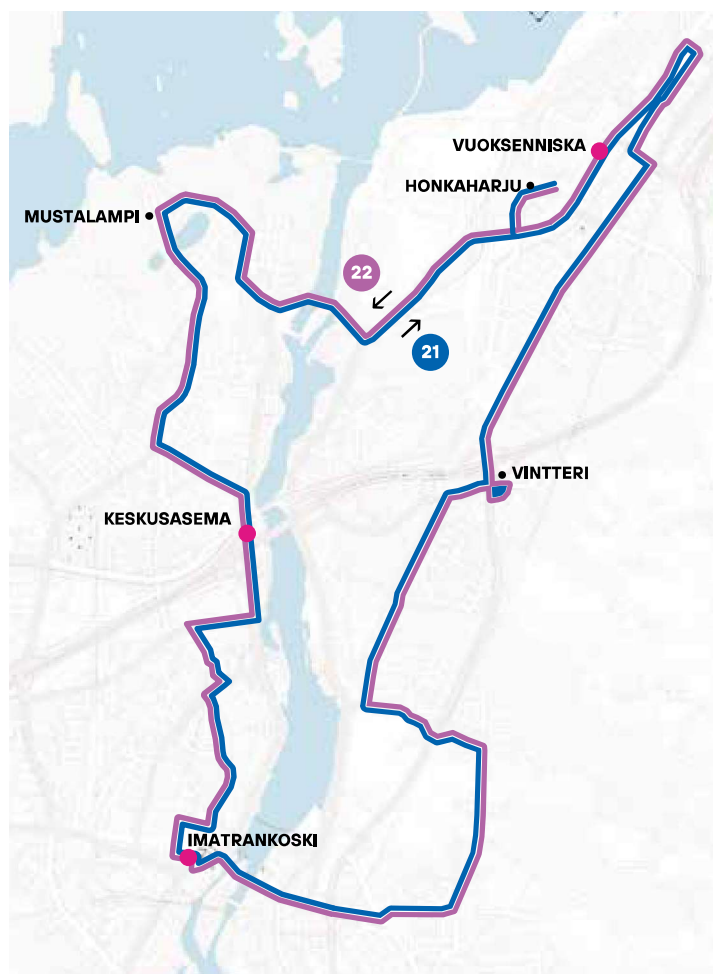

Linjat 21 ja 22

21 Vuoksenniska – Imatrankoski –
Keskusasema – Vuoksenniska

22 Vuoksenniska – Keskusasema –
Imatrankoski – Vuoksenniska

● = tasauspysäkki